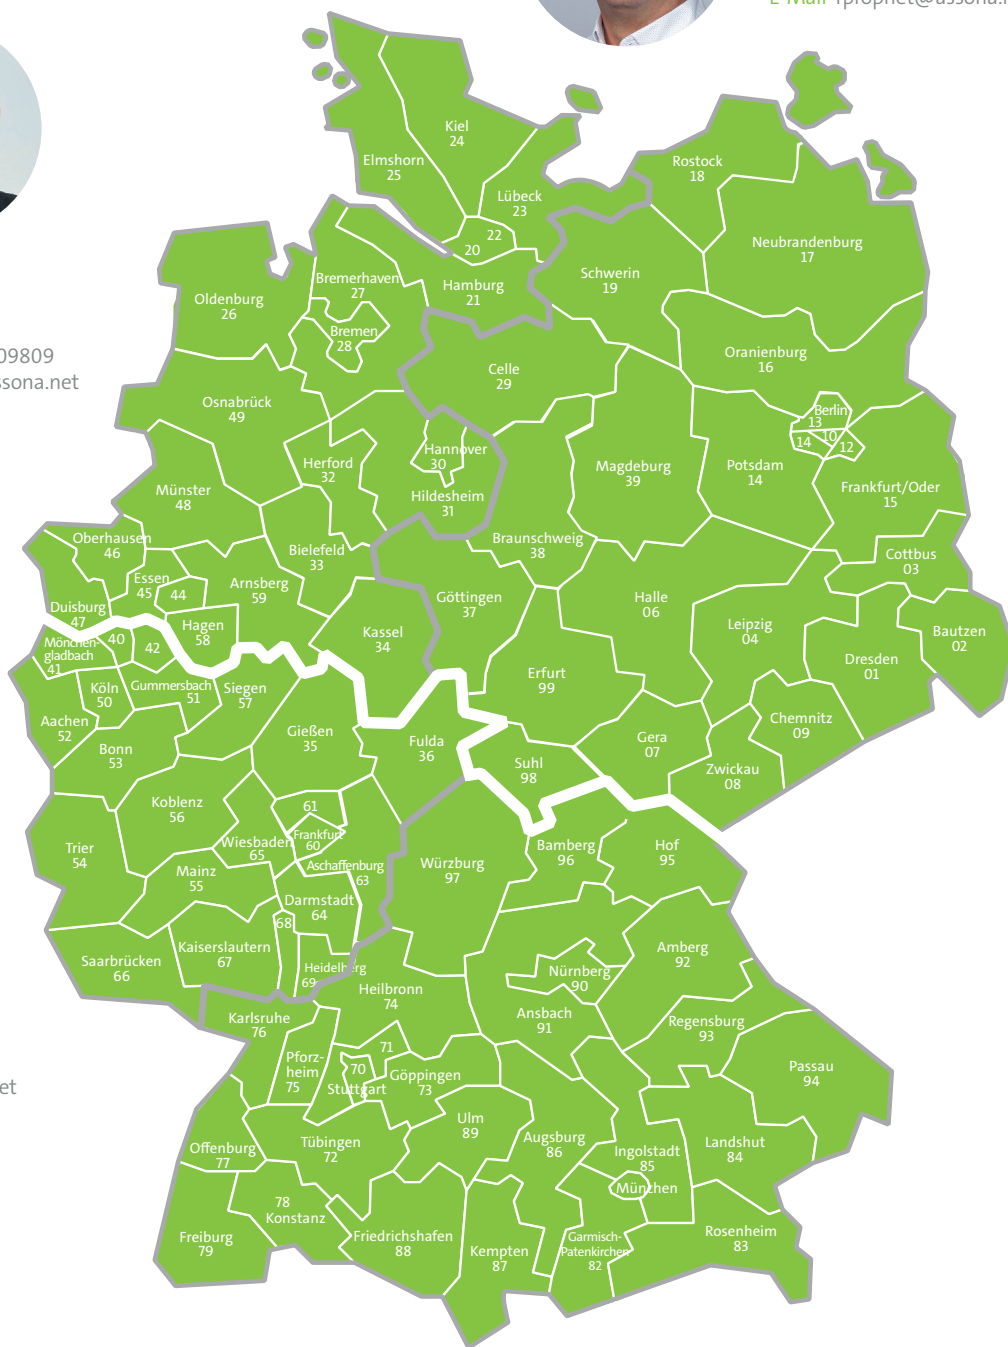

Vertriebsregionen Deutschland Elektronik

ESMIR SHERIFI
Regionalbetreuer

Mobil +49 170 6209809
E-Mail esherifi@assona.net

FRANK PROPHET
Verkaufsleiter Nord

Mobil +49 177 2116639
E-Mail fprophet@assona.net

AHMET DRAMALI
Regionalbetreuer